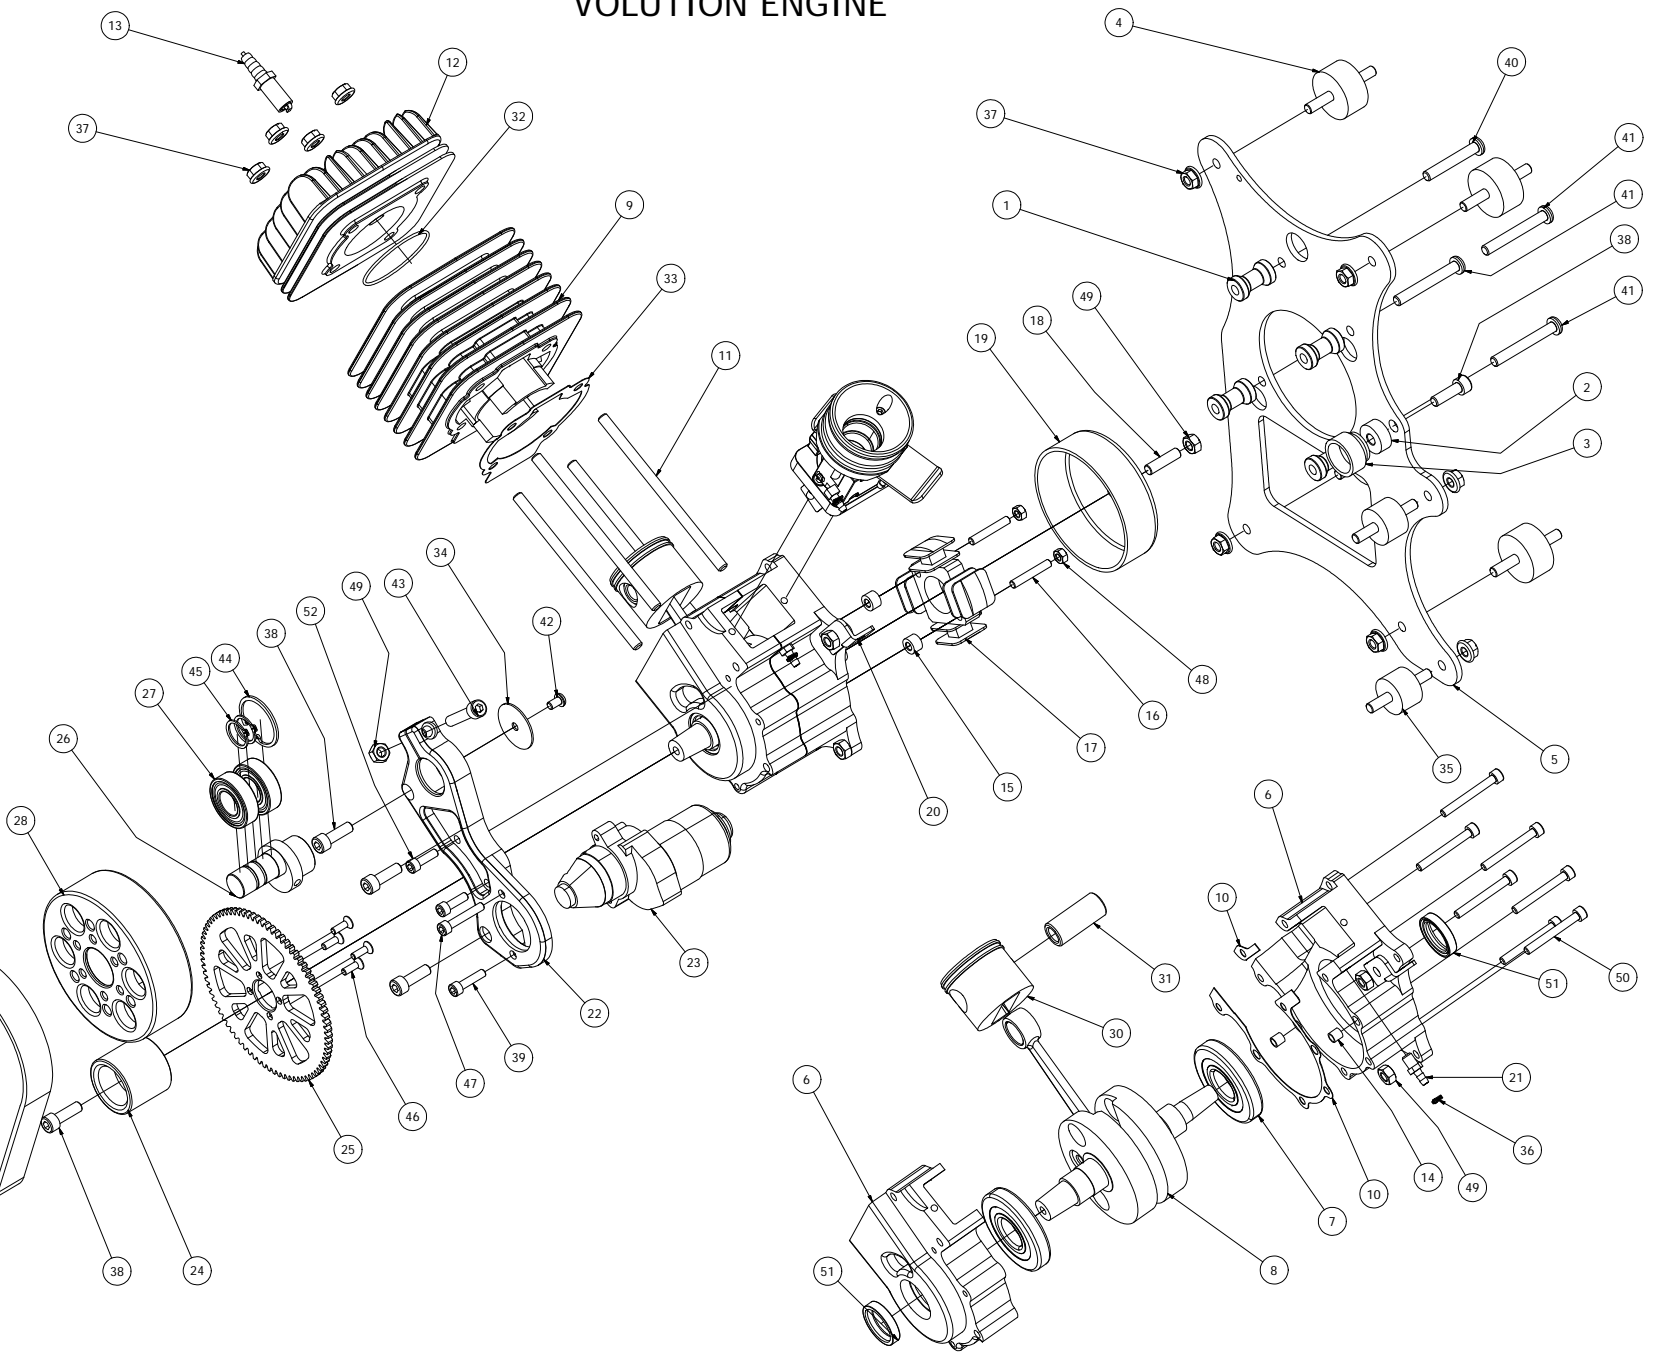

VOLUTION ENGINE

Parts List			
ITEM	QTY	PART NUMBER	STOCK NUMBER
1	4	ENGINE SPACER	VE001
2	1	STARTER SPACER	VE002
3	1	STARTER SUPPORT	VE003
4	4	ENGINE MOUNT	VE004
5	1	BACKPLATE	VE005
6	1	CRANK CASE	VE006
7	2	CRANK BEARING	VE007
8	1	CRANK ASSEMBLY	VE008
9	1	CYLINDER BARREL	VE009
10	1	CRANK GASKET	VE010
11	4	CYLINDER STUD	VE011
12	1	CYLINDER HEAD	VE012
13	1	SPARK PLUG NGK BR8ES	VE013
14	2	CRANK CASE LOCATOR	VE014
15	2	STATOR SPACER	VE015
16	2	STATOR STUD	VE016
17	1	GENERATOR COIL	VE017
18	1	MAGNETO STUD	VE018
19	1	MAGNETO FLY WHEEL	VE019
20	1	THROTTLE CABLE MOUNT	VE020
21	1	FUEL NIPPLE	VE021
22	1	PROP BRACKET	VE022
23	1	STARTER MOTOR	VE023
24	1	DRIVE PULLEY	VE024
25	1	SPROCKET	VE025
26	1	PROP SHAFT	VE026
27	2	6004-RSH C3	VE027
28	1	DRIVEN PULLEY	VE028
29	1	TRANSMISSION BELT PJ508	VE029
30	1	PISTON	VE030
31	1	GUDGEON PIN	VE031
32	1	HEAD GASKET	VE032
33	1	BASE GASKET	VE033
34	1	SAFETY WASHER	VE034
35	2	EXHAUST MOUNT	VE035
36	3	HOSE CLIP	CE016
37	10	ISO 4161 - M8(1)	VF-M8NNF
38	5	BS 4168 - M8 x 25 SK	VF-M825
39	1	BS 4168 - M6 x 25	VF-M625
40	1	Unbrako - M8 x 50	VF-M850BT
41	3	Unbrako - M8 x 60	VF-M860BT
42	1	BS 4168 - M6 x 10	VF-M610BT
43	1	BS 4168 - M8 x 40	VF-M840
44	1	BS 3673/1 -038	VF-CIR38EX
45	2	BS 3673/1 -018	VF-CIR18IN
46	4	BS 4168 - M5 x 16(7) CSK	VF-M516CSK
47	1	BS 4168 - M6 x 35	VF-M635
48	2	BS 3692 - M6	VF-M6NN
49	5	BS 3692 - M8	VF-M8NN
50	7	BS 4168 - M6 x 50	VF-M650
51	2	OIL SEAL - 25357	VF-OIL 25357
52	4	BS 4168 - M6 x 20	VF-M620

VOLUTION MACRO			
ITEM	QTY	PART NUMBER	STOCK NUMBER
28	1	DRIVEN PULLEY (MACRO)	VE028-MA
29	1	TRANSMISSION BELT (MACRO)	VE029-MA

VOLUTION MICRO			
MICRO PA	QTY	PART NUMBER	STOCK NUMBER
24	1	DRIVE PULLEY (MICRO)	VE024-MI

16/04/2008
PARAJET INTERNATIONAL