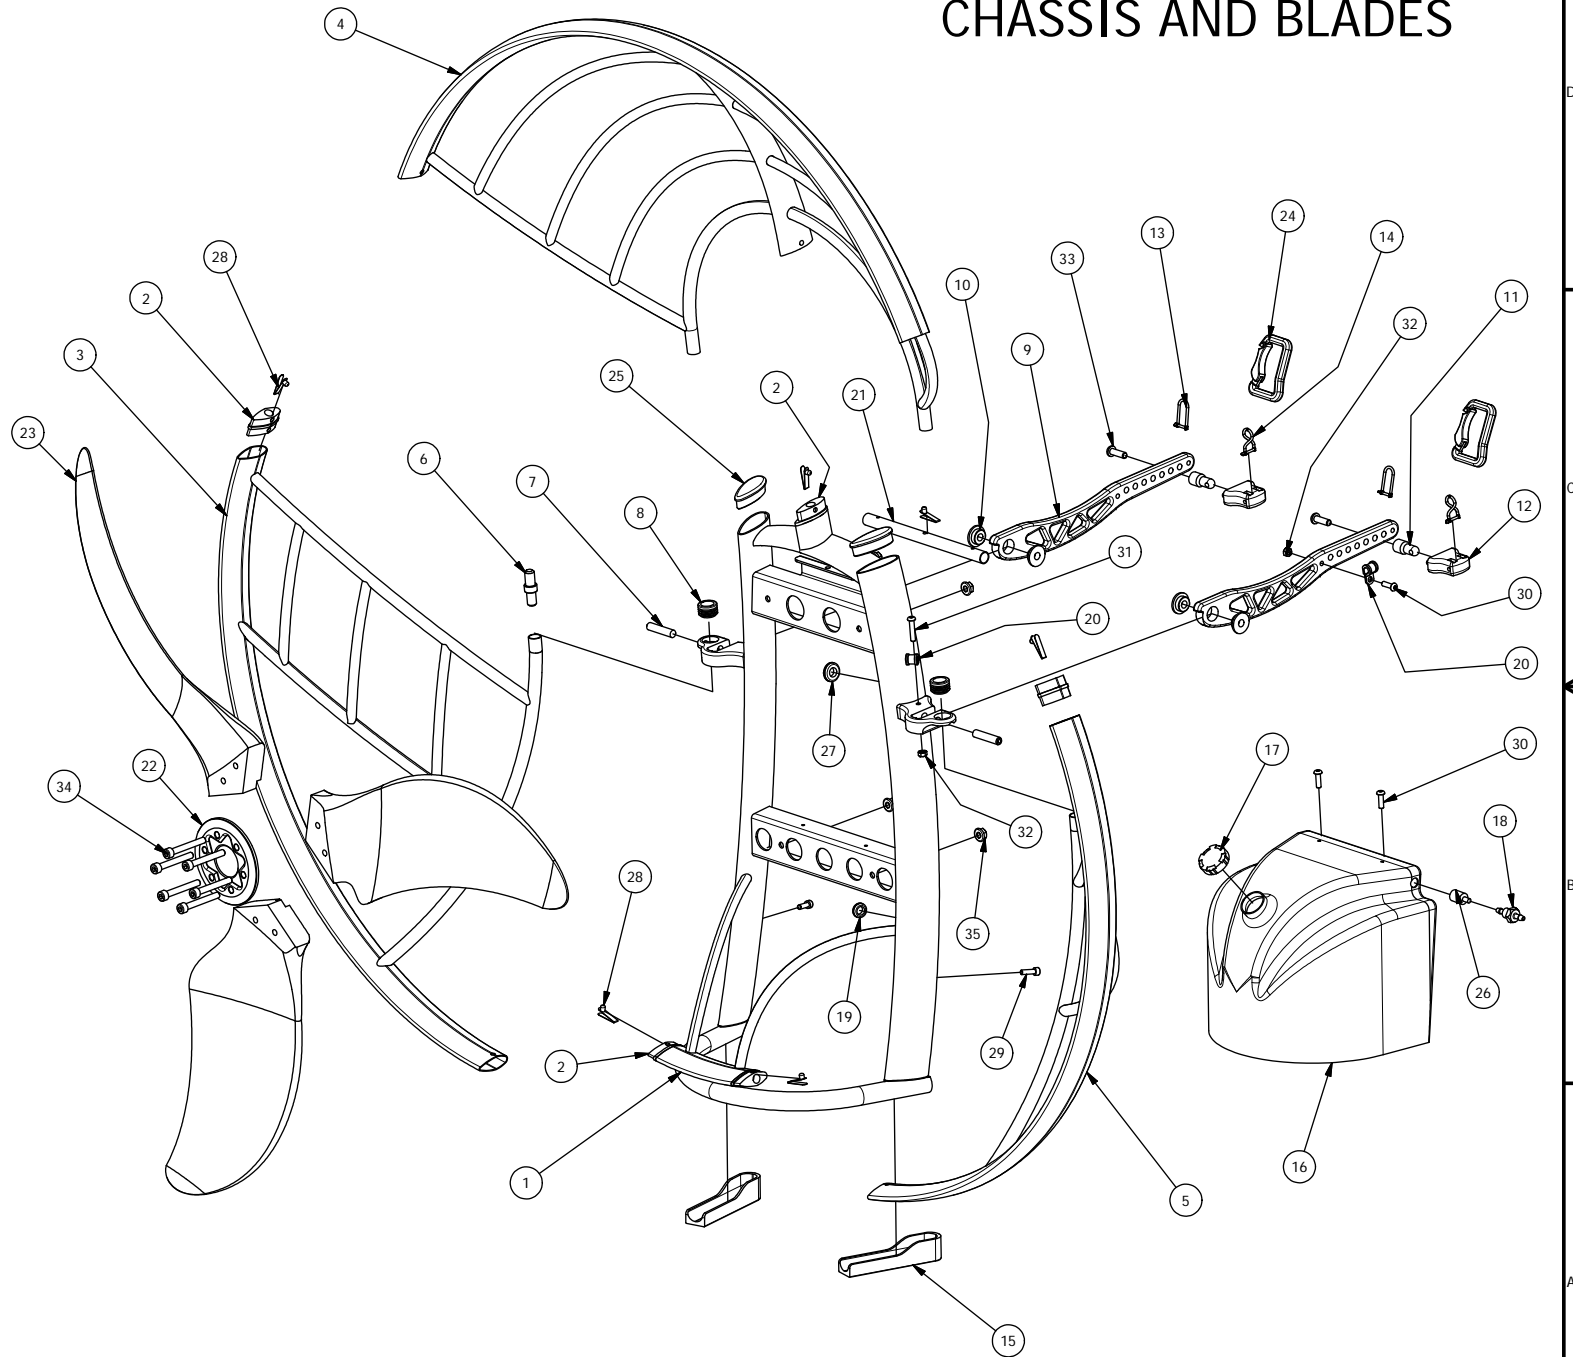

CHASSIS AND BLADES

Parts List			
ITEM	QTY	PART NUMBER	STOCK NUMBER
1	1	VOLUTION CHASSIS	VAF001
2	5	AERO CAGE CONNECTOR	VAF002
3	1	CAGE LEFT SECTION	VAF003
4	1	CAGE TOP SECTION	VAF004
5	1	CAGE RIGHT SECTION	VAF005
6	2	CAGE CONNECTOR	VAF006
7	2	PIVOT PIN	VAF007
8	2	CAGE BUSH	VAF008
9	2	HARNESS PIVOT ARM	VAF009
10	4	PIVOT ARM BUSH	VAF010
11	2	OFFSET PIN	VAF011
12	2	OFFSET COVER	VAF012
13	2	D-SHACKLE	VAF013
14	2	TWIST D-SHACKLE	VAF014
15	2	RUBBER FOOT	VAF015
16	1	FUEL TANK	VAF016
17	1	FUEL TANK CAP	VAF017
18	1	TANK TUBE CON	VAF018
19	1	GROMMIT 12-19mm	VAF019
20	2	P- CLIP	VAF020
21	1	HARNESS TOP TUBE	VAF021
22	1	PROP HUB	VAF022
23	3	PROP BLADE	VAF023
24	2	KARABINER	VAF024
25	2	AERO END CAP	VAF025
26	1	FUEL FILTER	VAF026
27	1	GROMMIT 12-25 mm	EB010
28	6	BUTTON CLIP	CE012
29	2	BS 4168 - M6 x 20	VF-M620
30	3	BS 4168 - M6 x 20 BT	VF-M620BT
31	1	BS 4168 - M6 x 30	VF-M630
32	2	BS 3692 - M6	VF-M6NN
33	2	BS 4168 - M8 x 25 BT	VF-M825BT
34	6	BS 4168 - M8 x 60(1)	VF-M860
35	4	ISO 4161 - M8(1)	VF-M8NNF

VOLUTION MACRO			
ITEM	QTY	PART NUMBER	STOCK NUMBER
1	1	VOLUTION MACRO CHASSIS	VAF001-MA
3	1	CAGE LEFT SECTION (MACRO)	VAF003-MA
4	1	CAGE TOP SECTION (MACRO)	VAF004-MA
5	1	CAGE RIGHT SECTION (MACRO)	VAF005-MA
23	1	PROP BLADE (MACRO)	VAF023-MA

VOLUTION MICRO			
ITEM	QTY	PART NUMBER	STOCK NUMBER
1	1	VOLUTION MICRO CHASSIS	VAF001-MI
3	1	CAGE LEFT SECTION (MICRO)	VAF003-MI
4	1	CAGE TOP SECTION (MICRO)	VAF004-MI
5	1	CAGE RIGHT SECTION (MICRO)	VAF005-MI
23	1	PROP BLADE (MICRO)	VAF006-MI