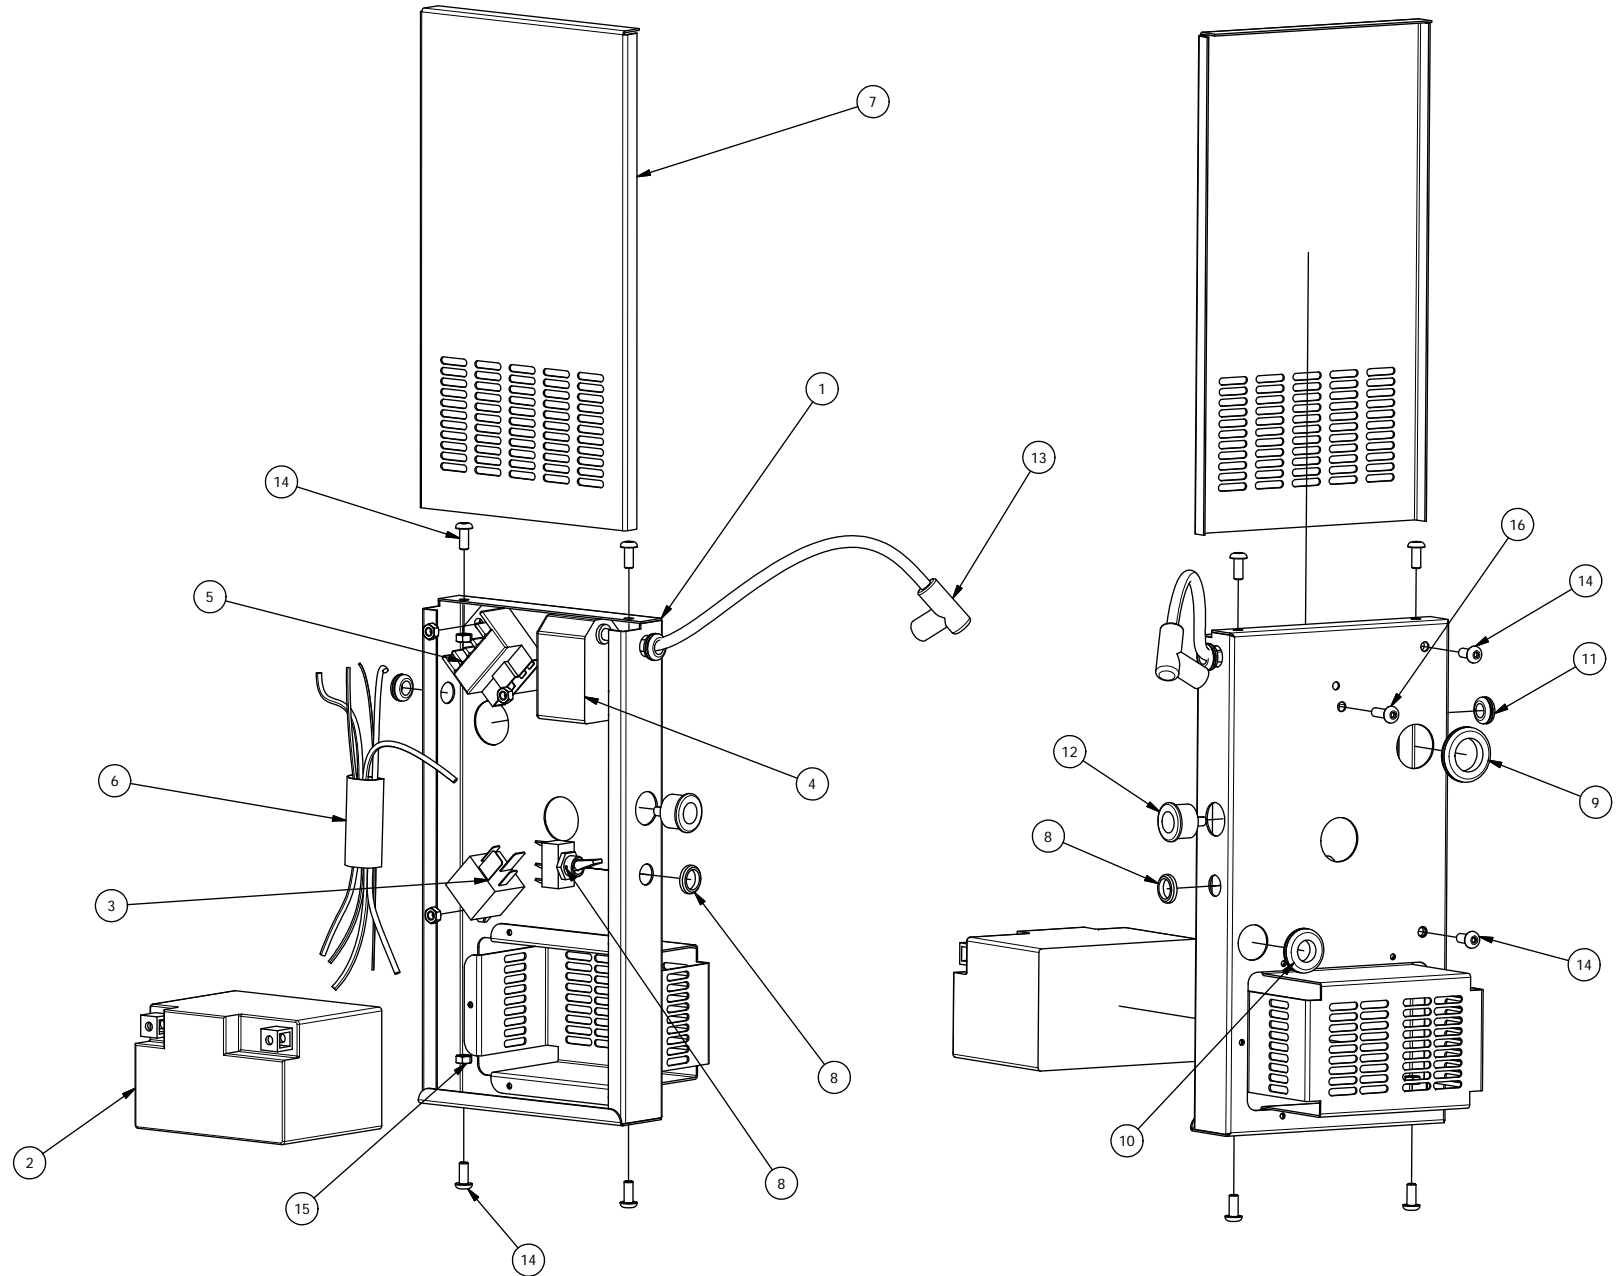

Parts List			
ITEM	QTY	PART NUMBER	STOCK NUMBER
1	1	E BOX	EB001
2	1	BATTERY- YT4LBS (12V)	EB002
3	1	STARTER RELAY	EB003
4	1	CDI UNIT	EB004
5	1	CHARGING REGULATOR	EB005
6	1	WIRING HARNESS	EB005
7	1	E BOX LID	EB007
8	1	ON/OFF SWITCH	EB008
9	1	GROMMIT 19-31 mm	EB009
10	1	GROMMIT 12-25 mm	EB010
11	2	GROMMIT 8-16 mm	EB011
12	1	POWER CON SOCKET	EB012
13	1	PLUG CAP	EB013
14	6	BS 4168 - M5 x 12	VF-M512
15	7	BS 3692 - M5	VF-M5NN
16	1	BS 4168 - M5 x 16(6)	VF-M516

ELECTRICS BOX